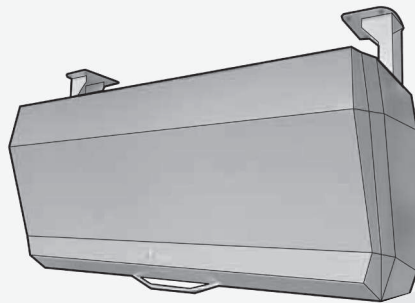

TÜV
geprüft

2 m³ Volumen
Breite 230 cm, Höhe 100 cm, Tiefe 98 cm

Nutzlast ca. 250 kg
Eigengewicht ca. 186 kg

Gasdruckfeder
garantiert bequemes Öffnen und Schließen

Stahlblech
verzinkt und pulverbeschichtet,
in verschiedenen Farben erhältlich

Versperrbar
Edelstahlgriff, in Schließanlage integrierbar

Montage
auf jedem üblichen Stellplatz möglich, direkt über
der Motorhaube an der Decke – höhenverstellbar

Deckel
ist zu Werbezwecken nutzbar

Unser Service