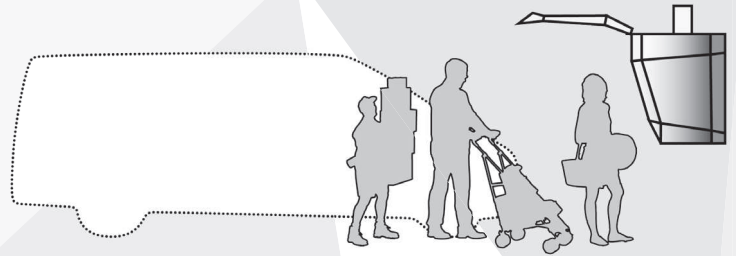

Design

Viel Platz auf kleinstem Raum.

Die Garagenbox

Bietet Platz für Kindersitze, Kinderwagen, Helme, Autoreifen, Sportgeräte, Getränkekisten, Koffer, Schlitten, Schuhe, Werkzeug, etc. direkt beim Auto.

Die depox design

So zeitgemäß die Formgebung der depox design auch wirkt, so funktionsorientiert ist sie in ihrer Ursächlichkeit. Bei aller Funktionalität ist die Freude und Freiheit des Designers spürbar. Strenge und Geradlinigkeit, Dynamik und Komplexität vermittelt zwischen den Formwelten des Automobils und der Architektur.

TÜV
geprüft

2 m³ Volumen
Breite 230 cm, Höhe 100 cm, Tiefe 98 cm

Nutzlast ca. 250 kg
Eigengewicht ca. 186 kg

Gasdruckfeder
garantiert bequemes Öffnen und Schließen

Stahlblech
verzinkt und pulverbeschichtet,
in verschiedenen Farben erhältlich

Versperrbar
Edelstahlgriff, in Schließanlage integrierbar

Montage
auf jedem üblichen Stellplatz möglich, direkt über
der Motorhaube an der Decke – höhenverstellbar

Deckel
ist zu Werbezwecken nutzbar

Unser Service