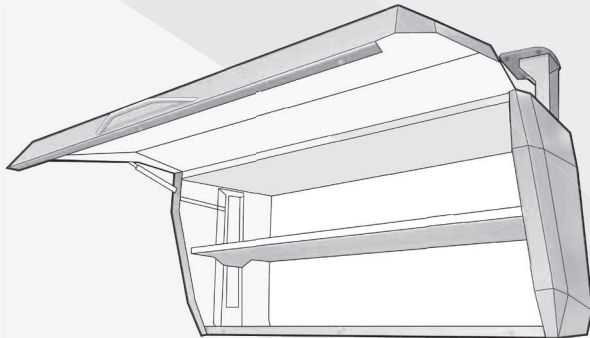

Design

Viel Platz auf kleinstem Raum.

Die Garagenbox

Bietet Platz für Kindersitze, Kinderwagen, Helme, Autoreifen, Sportgeräte, Getränkekisten, Koffer, Schlitten, Schuhe, Werkzeug, etc. direkt beim Auto.

Die depox design

So zeitgemäß die Formgebung der depox design auch wirkt, so funktionsorientiert ist sie in ihrer Ursächlichkeit. Bei aller Funktionalität ist die Freude und Freiheit des Designers spürbar. Strenge und Geradlinigkeit, Dynamik und Komplexität vermittelt zwischen den Formwelten des Automobils und der Architektur.

TÜV
geprüft

2 m³ Volumen
Breite 230 cm, Höhe 100 cm, Tiefe 98 cm

Nutzlast ca. 250 kg
Eigengewicht ca. 186 kg

Gasdruckfeder
garantiert bequemes Öffnen und Schließen

Stahlblech
verzinkt und pulverbeschichtet,
in verschiedenen Farben erhältlich

Versperrbar
Edelstahlgriff, in Schließanlage integrierbar

Montage
auf jedem üblichen Stellplatz möglich, direkt über
der Motorhaube an der Decke – höhenverstellbar

Deckel
ist zu Werbezwecken nutzbar

Unser Service